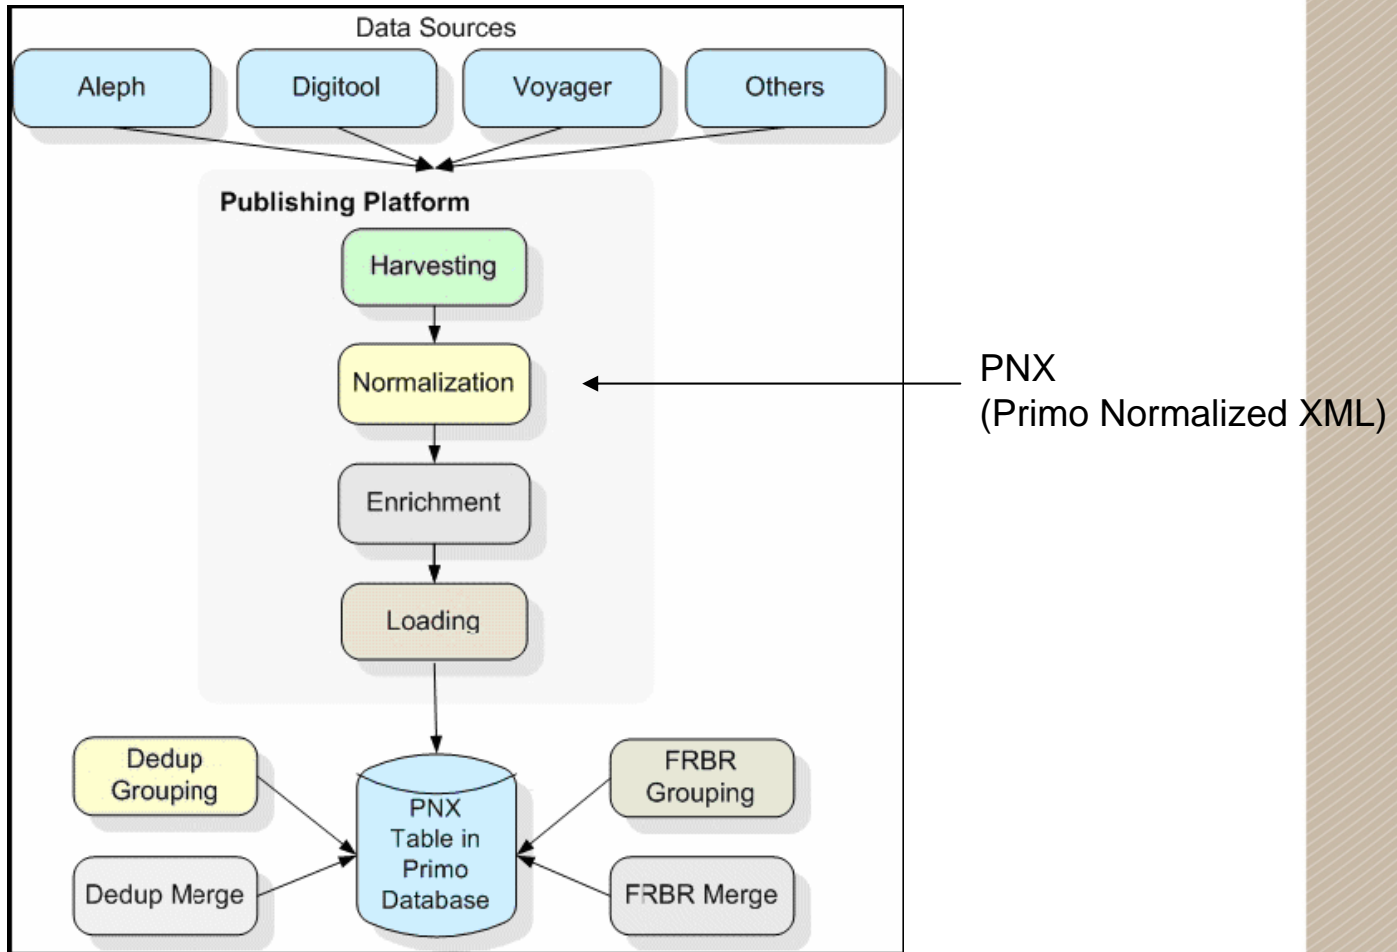

Fjölbreytt hráefni

Aðferð fyrir Jólakaka:

Hrærið smjör, sykur og egg saman (ekki þeyta). Blandið þurrefnunum sama og rusinunum þar út í. Blandið þurrefnunum út í smjörblönduna og vætið í með mjólkinni. Bakið í tveimur meðalstórum jólakökuformum við 180 gráður í um það bil 60 mínútur.

Hrært í jólaköku

PRIMO blandari

Primo blandari (Primo Back Office)

Blöndun í Primo

Afraksturinn

[Easy bread machine baking : more than 100 new recipes for sweet and savory loaves and shaped breads \(View details\)](#)

[There are 3 versions of this item](#)

Add to e-Shelf

Available in consortium([Get it](#))

Leitarniðurstöður í Primo

Bökuð jólakaka

Sambætt leitargátt (Primo)

“Hráefnið” í beta útgáfu Primo

- Gegnir
- Íslenskar bókakápur frá árinu 2000
- timarit.is (<http://timarit.is>),
- forn Íslandskort (<http://kort.bok.hi.is>),
- ljósmyndir Ljósmyndsafns Reykjavíkur (<http://ljosmynd.rvk.is/fotoweb/grid.fwx>)

Síðar bætist við Landsaðgangur og annað gæðahráefni

Uppskriftirnar verða flóknari!

Sambætt leitargátt (Primo) – nokkrar staðreyndir

- Primo vinnur með lýsigögn úr ytri kerfum (Gegnir, timarit.is osfrv.)
- Stjórnun á í hverju er leitað
- Primo blandar gögnin samkvæmt uppskrift
- Primo birtir upplýsingar
 - uppruni og skráning gagna er áfram í ytri kerfum