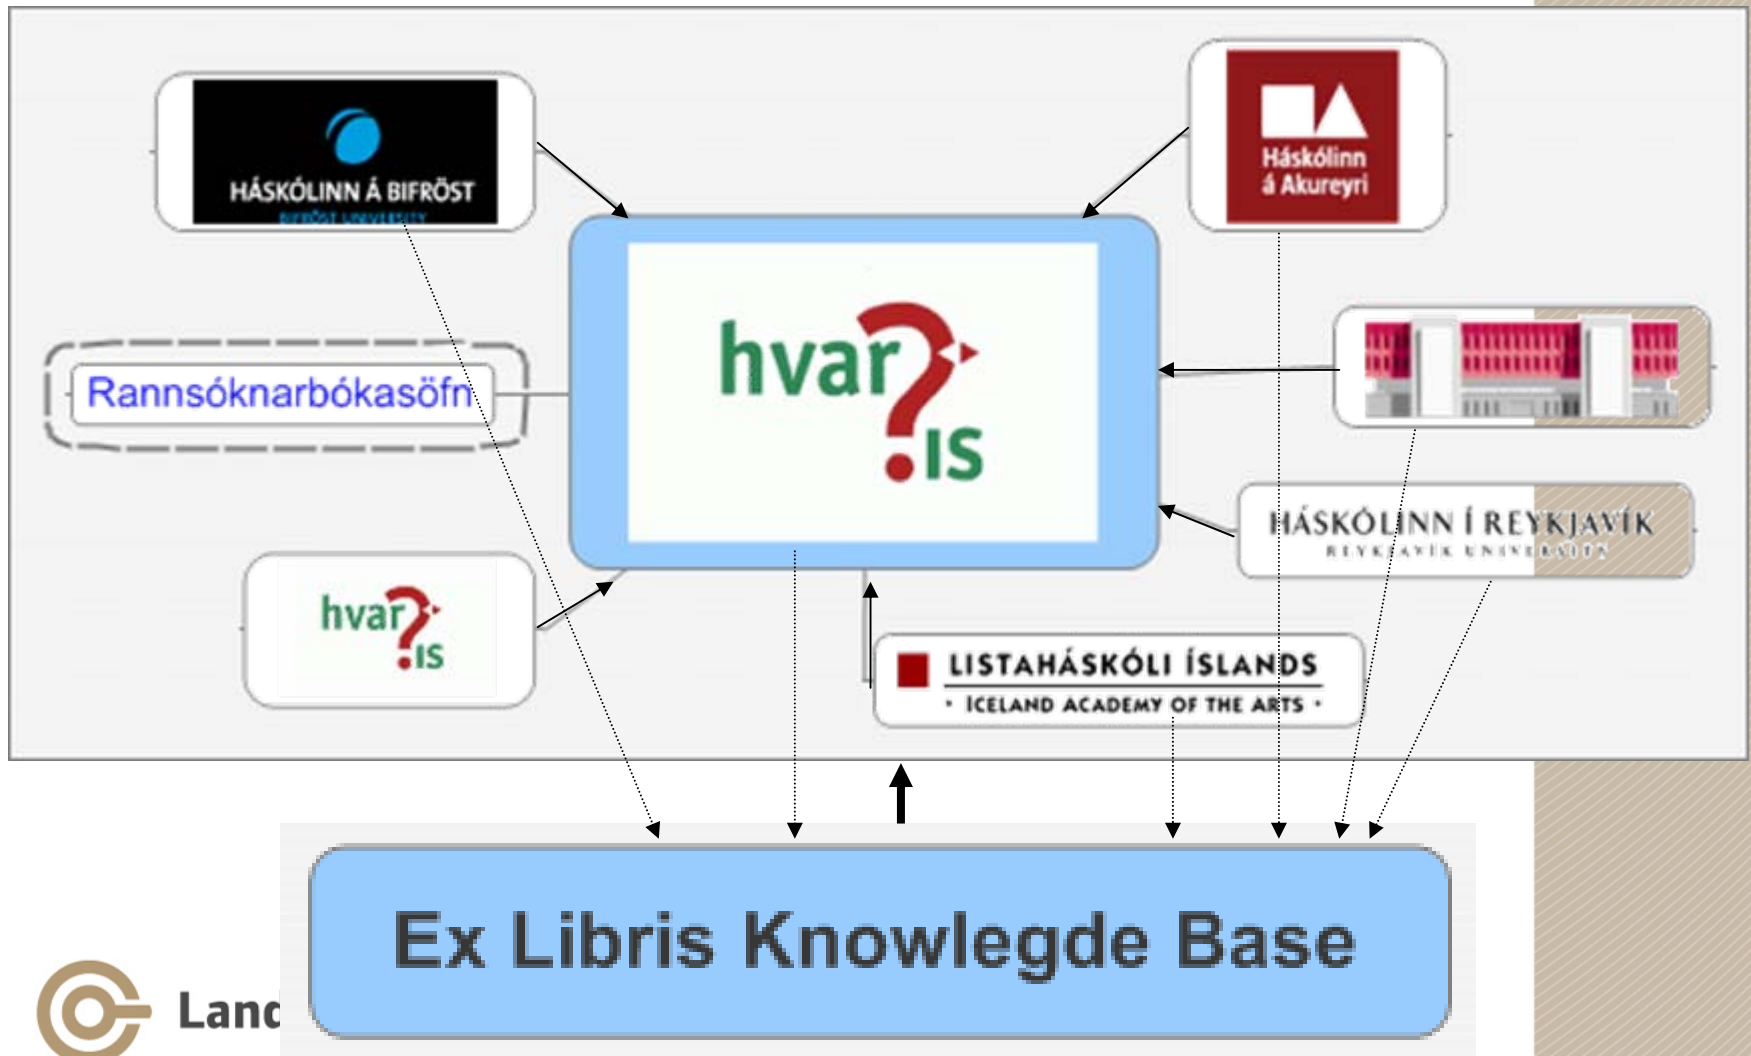

SFX Classic

Uppsetning fyrir Ísland, september 2009