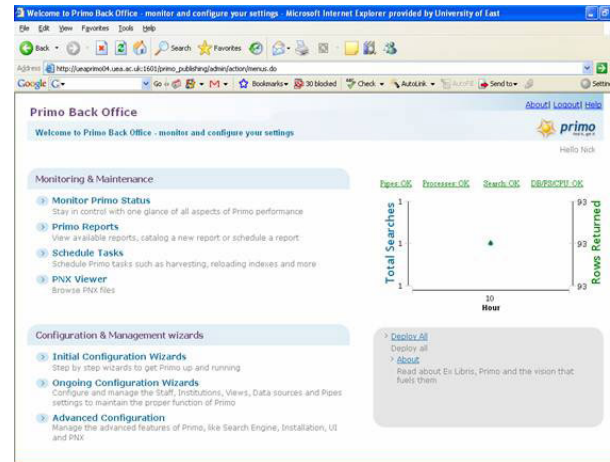

PRIMO blandari