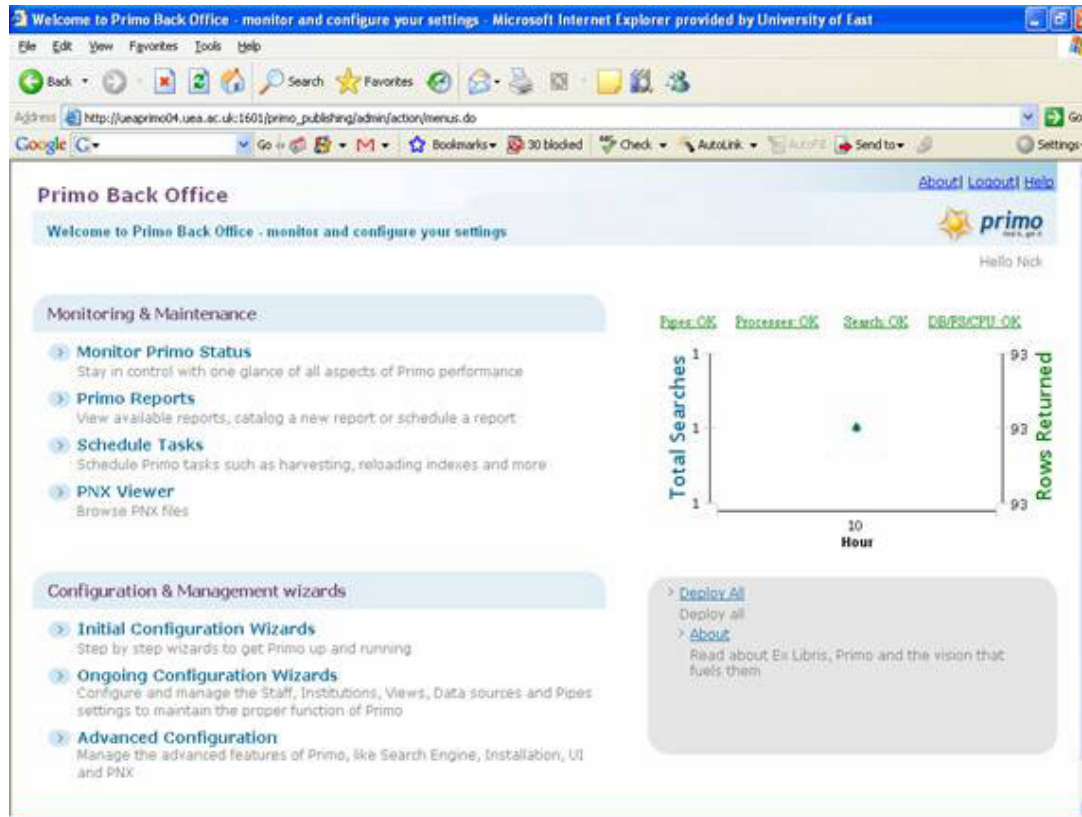

Primo blandari (Primo Back Office)