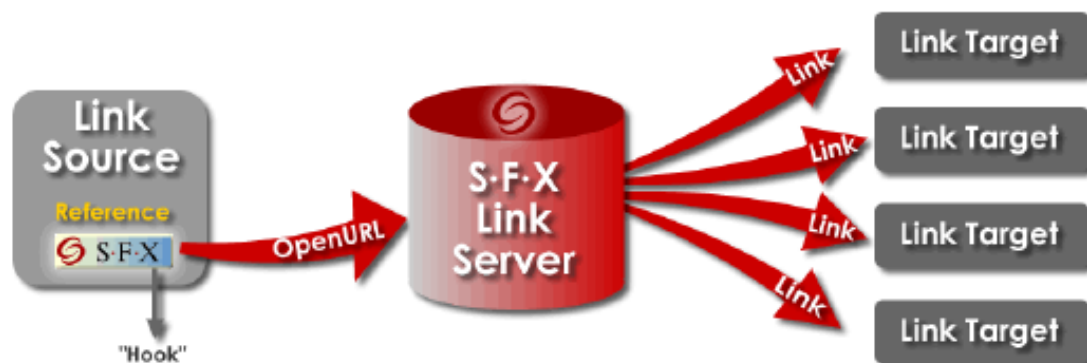

Smart Linking with SFX

<http://sfx.edu/sfx/cd3?rft.genre=article&rft.issn=0000-0019&rft.volume=12&rft.issue=3&rft.spage=1&rft.epage=8&rft.date=2004&rft.aulast=Smith&rft.aufirst=Paul>

[SFX Overview](#)